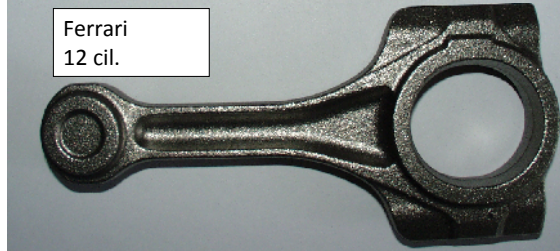

Ferrari
12 cil.